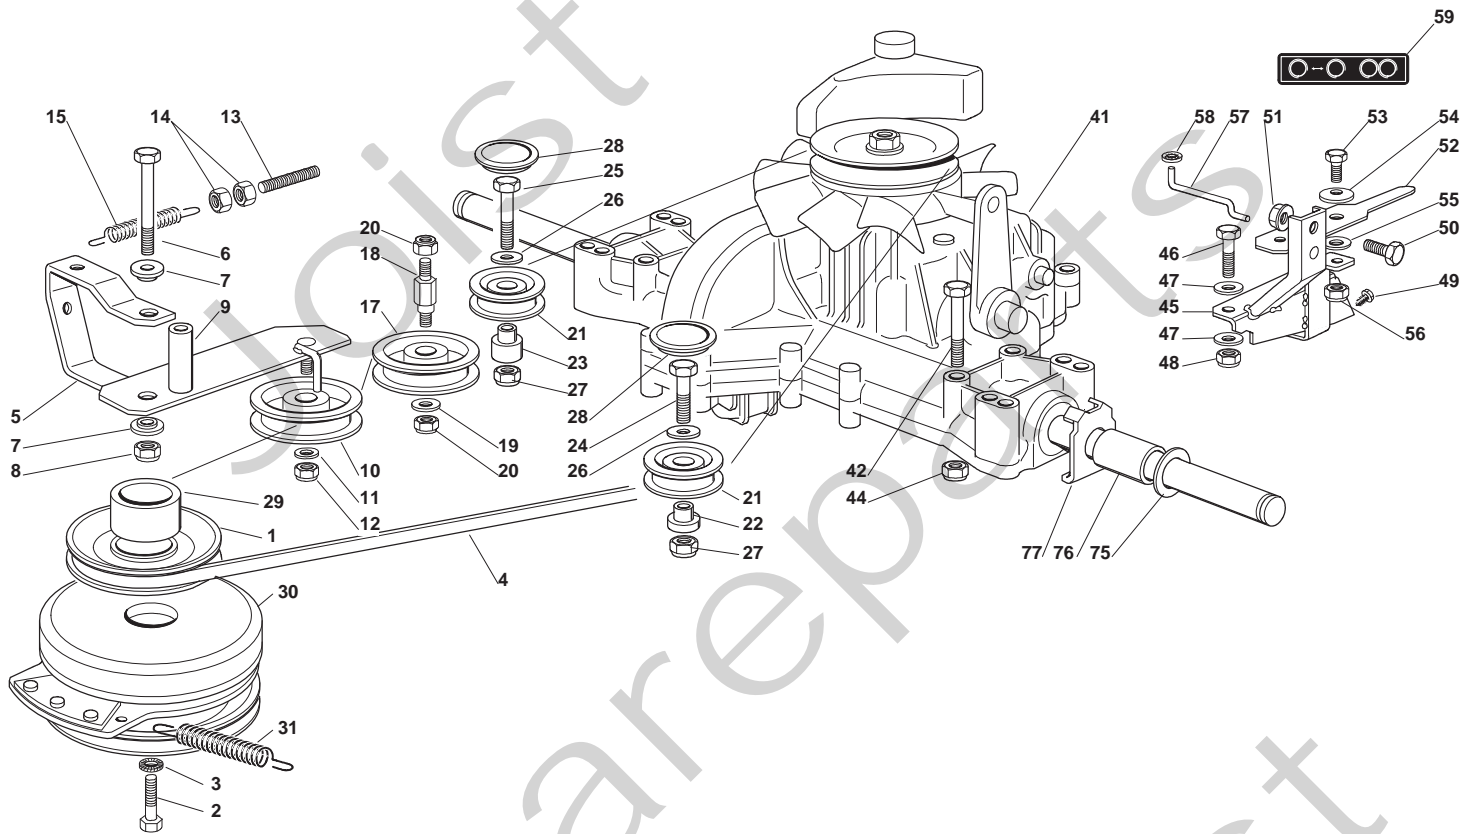

ESTATE GRAND ROYAL

Pos. Fig.	Antal Quantity	Art No Part No	Benämning	Description	Anmärkning Notes
1	1	25601566/0	Remskiva	Pulley	
2	1	12737320/0	Skruv	Screw	
3	1	12543000/0	Bricka	Washer	
4	1	35062001/0	Drivrem	Belt	
5	1	82318165/1	Spak	Lever	
6	1	12692000/0	Skruv	Screw	
7	2	25038002/1	Bussning	Bush	
8	1	12155000/0	Mutter	Nut	
9	1	25160027/0	Distans	Spacer	
10	1	25601554/0	Remskiva	Pulley	
11	1	12523060/0	Bricka	Washer	
12	1	12155000/0	Mutter	Nut	
13	1	25840010/1	Stång	Tie Rod	
14	2	12293200/0	Mutter	Nut	
15	1	25430219/0	Fjäder	Spring	
17	1	25601555/0	Remskiva	Pulley	
18	1	25510036/1	Stift	Pin	
19	1	12523060/0	Bricka	Washer	
20	2	12155000/0	Mutter	Nut	
21	2	325601570/1	Remskiva	Pulley	
22	1	125160030/2	Distans	Left Spacer	
23	1	125160024/2	Distans	Long Spacer	
24	1	12691115/0	Skruv	Left Screw	
25	1	12691400/0	Skruv	Right Screw	
26	2	12523060/0	Bricka	Washer	
27	2	12155000/0	Mutter	Nut	
28	2	25109521/1	Kåpa	Cover	
29	1	25160021/0	Distans	Spacer	
30	1	118399062/0	Koppling	Clutch	
31	1	125430210/1	Fjäder	Spring	
41	1	18400950/1	Rear Axle Tuff Torq K46F	Rear Axle Tuff Torq K46F	
42	4	12691800/0	Skruv	Screw	
44	4	12154210/0	Mutter	Nut	
45	1	82785109/0	Stöd	Support	
46	1	12691200/0	Skruv	Right Screw	
47	2	12521350/0	Bricka	Washer	
48	1	12155000/0	Mutter	Nut	
49	2	12735120/0	Skruv	Screw	
50	1	12792611/0	Skruv	Screw	
51	1	12293201/0	Mutter	Nut	
52	1	25318157/0	Arm	Lever	
53	1	12793102/0	Skruv	Screw	
54	1	12369500/0	Bricka	Washer	
55	1	25670011/0	Bricka	Washer	
56	1	12155000/0	Mutter	Nut	
57	1	25033033/0	Länk	Rod	
58	1	12604896/0	Skruv	Crown Fastener	
59	1	114357423/2	Dekal	Label	
75	4	25670005/1	Bricka	Washer	
76	2	25160023/0	Distans	Spacer	
77	2	325670025/0	Bricka	Washer