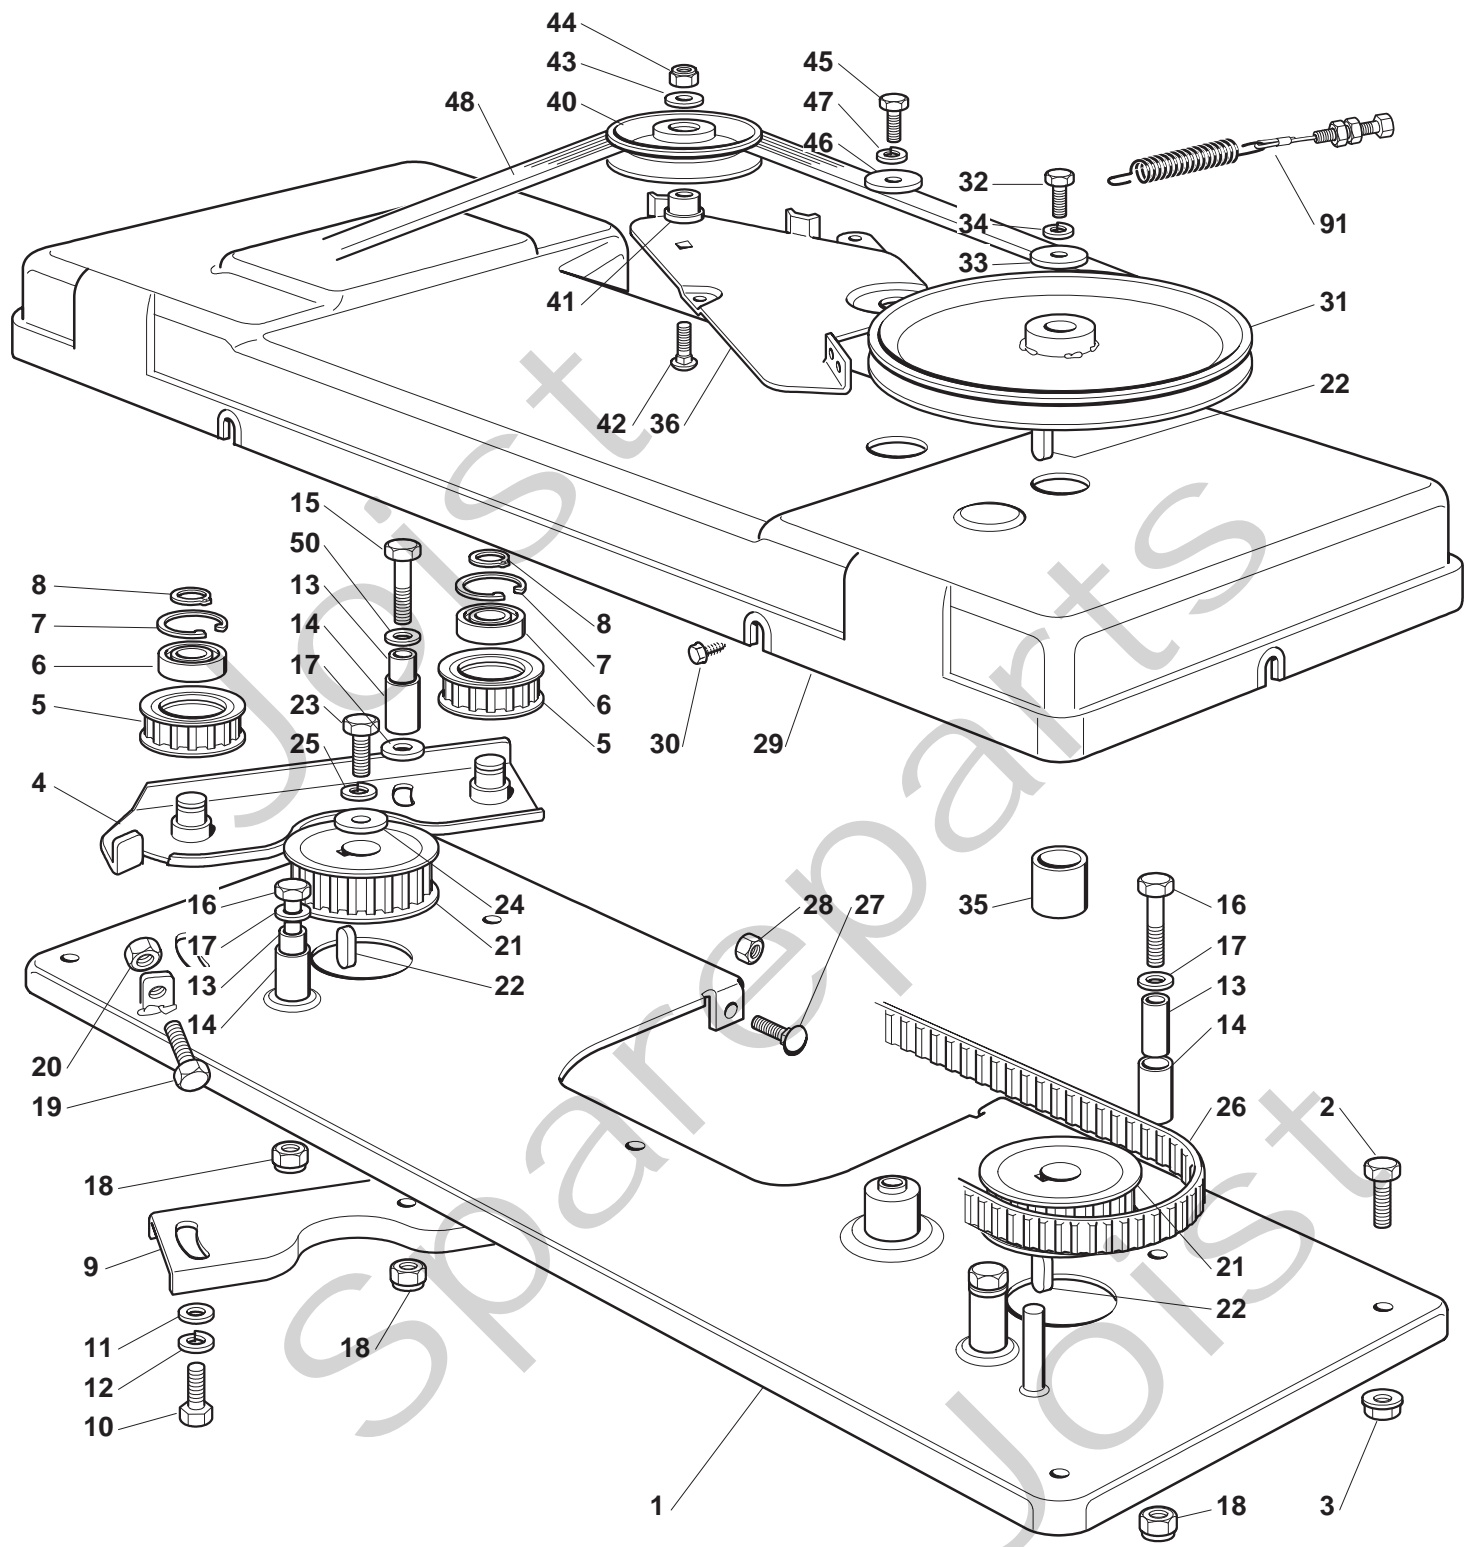

ESTATE GRAND ROYAL

Pos. Fig.	Antal Quantity	Art No Part No	Benämning	Description	Anmärkning Notes
1	1	82547031/0	Tavla	Plate	
2	4	12792611/0	Skruv	Screw	
3	4	12293201/0	Mutter	Nut	
4	1	82785084/1	Stöd	Support	
5	2	25601561/0	Remskiva	Pulley	
6	2	119216048/0	Kullager	Bearing	
7	2	12610800/0	Seegerring	Seeger	
8	2	12609200/0	Seegerring	Seeger	
9	1	25650037/0	Reduktion	Stiffening	
10	2	12793102/0	Skruv	Screw	
11	2	12521350/0	Bricka	Washer	
12	2	12583500/0	Bricka	Grower	
13	4	25160003/0	Distans	Spacer	
14	4	25038000/0	Bussning	Bushing	
15	1	12691700/0	Skruv	Screw	
16	3	12691200/0	Skruv	Right Screw	
17	4	12521350/0	Bricka	Washer	
18	4	12293201/0	Mutter	Nut	
19	1	12793900/0	Skruv	Screw	
20	1	12293200/0	Mutter	Nut	
21	2	25601562/0	Remskiva	Pulley	
22	3	12139480/0	Kil	Feather	
23	1	12793102/0	Skruv	Screw	
24	1	25670007/0	Bricka	Washer	
25	1	12583500/0	Bricka	Grower	
26	1	35065601/0	Drivrem	Belt	
27	3	12815200/0	Skruv	Screw	
28	3	12292102/0	Mutter	Nut	
29	1	25060101/2	Hus	Case	
30	6	12735110/0	Skruv	Screw	
31	1	25601549/0	Remskiva	Pulley	
32	1	12793102/0	Skruv	Screw	
33	1	25670007/0	Bricka	Washer	
34	1	12583500/0	Bricka	Grower	
35	1	25160002/0	Distans	Spacer	
36	1	25318119/0	Bromsarm	Brake Lever	
40	1	25601555/0	Remskiva	Pulley	
41	1	25160007/0	Distans	Spacer	
42	1	12818900/0	Skruv	Screw	
43	1	12523060/0	Bricka	Washer	
44	1	12155000/0	Mutter	Nut	
45	1	12793102/0	Skruv	Screw	
46	1	12523070/0	Bricka	Washer	
47	1	12583500/0	Bricka	Grower	
48	1	35062812/0	Drivrem	Belt	
50	1	12523060/0	Bricka	Washer	
91	1	82004609/0	Kabel	Wire