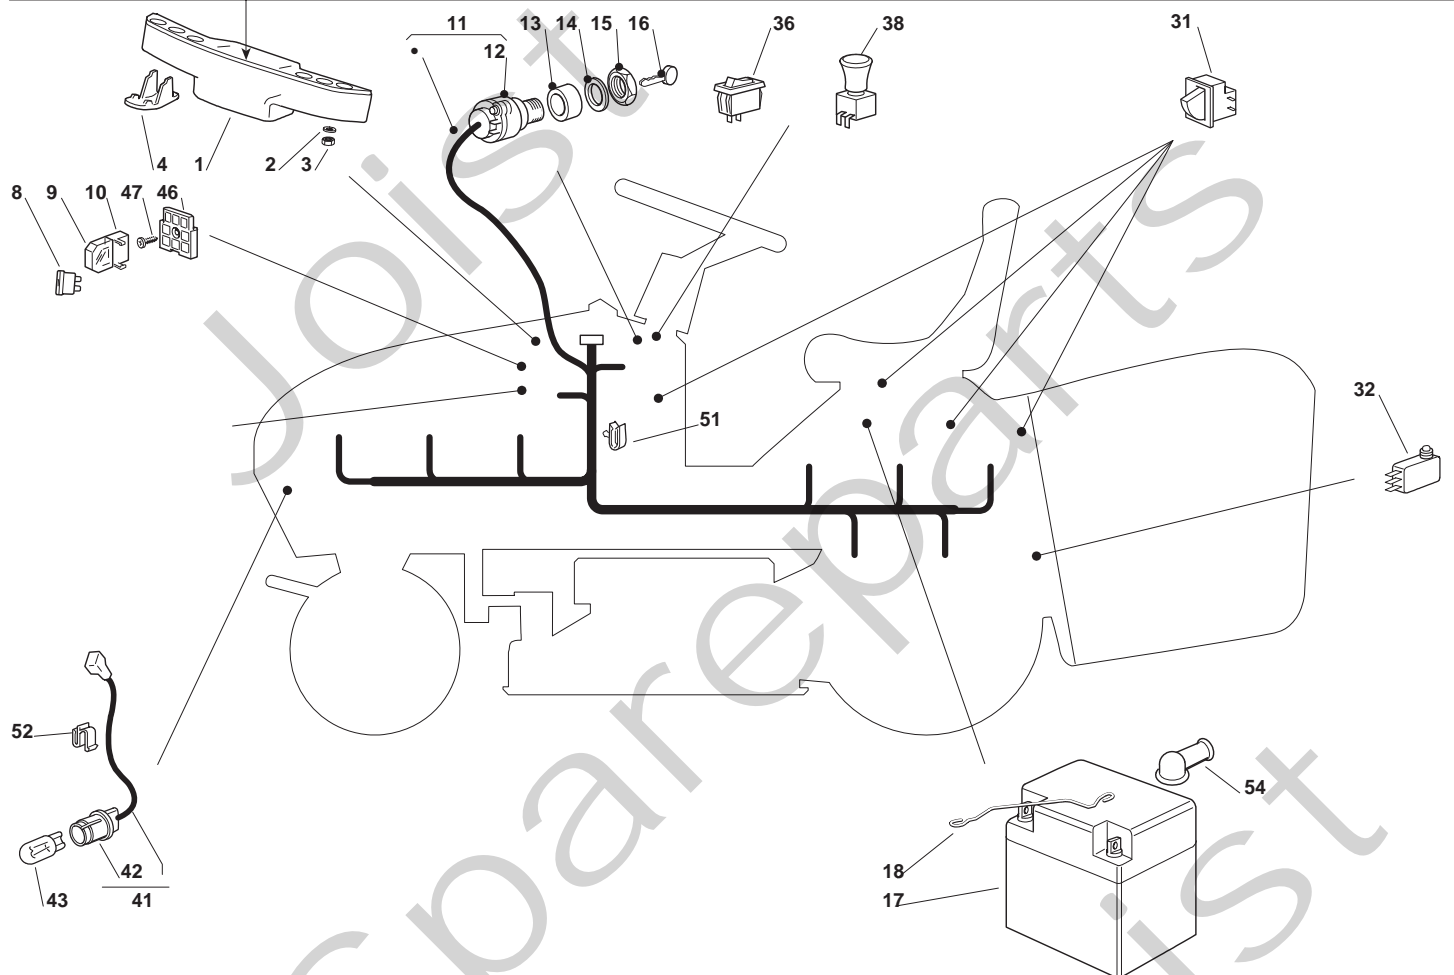

ESTATE GRAND ROYAL

ESTATE GRAND ROYAL

Pos. Fig.	Antal Quantity	Art No Part No	Benämning	Description	Anmärkning Notes
1	1	382722421/2	Cards + Guards (B)	Cards + Guards (B)	
2	2	12521320/0	Bricka	Washer	
3	2	12154330/0	Mutter	Nut	
4	1	25031501/0	Deflektor	Deflector	
8	1	33340036/0	Säkring	Fuse 25 A	
8	1	33340040/0	Säkring	Fuse 10A	
9	2	33215000/0	Kåpa	Cover	
10	2	33500007/0	Säkring	Fuse Carrier	
11	1	182040147/0	Kabel	Cables Ass.Y	
12	1	18450072/0	Brytare	Starting Switch	
13	1	18550136/0	Distans	Spacer	
14	1	18550135/0	Bricka	Washer	
15	1	18400862/0	Ringmutter	Ringnut	
16	1	18210022/0	Starting Key	Starting Key	
17	1	18120002/1	Batteri	Battery	
18	1	25430230/0	Fjäder	Spring	
31	3	119410615/0	Brytare	Micro	
32	1	19410605/1	Brytare	Full Grasscat. Microsw.	
36	1	18450060/1	Farilamp Switch	Farilamp Switch	
38	1	18450068/0	Kopplingshus	Clutch Switch	
41	1	82040073/0	Kabel	Cable	
42	2	33500030/0	Lamp Holder	Lamp Holder	
43	2	18459100/0	Farilamp For Lights	Farilamp For Lights	
44	1	12361005/0	Mutter	Nut	
46	1	133500010/1	Trombocyt	Plate	
47	1	12735170/0	Skruv	Screw	
51	5	33320506/0	Kabelhållare	Fairled	
52	1	33320504/0	Kabelhållare	Fairled	
54	1	18564864/1	Tätningshylsa	Protection