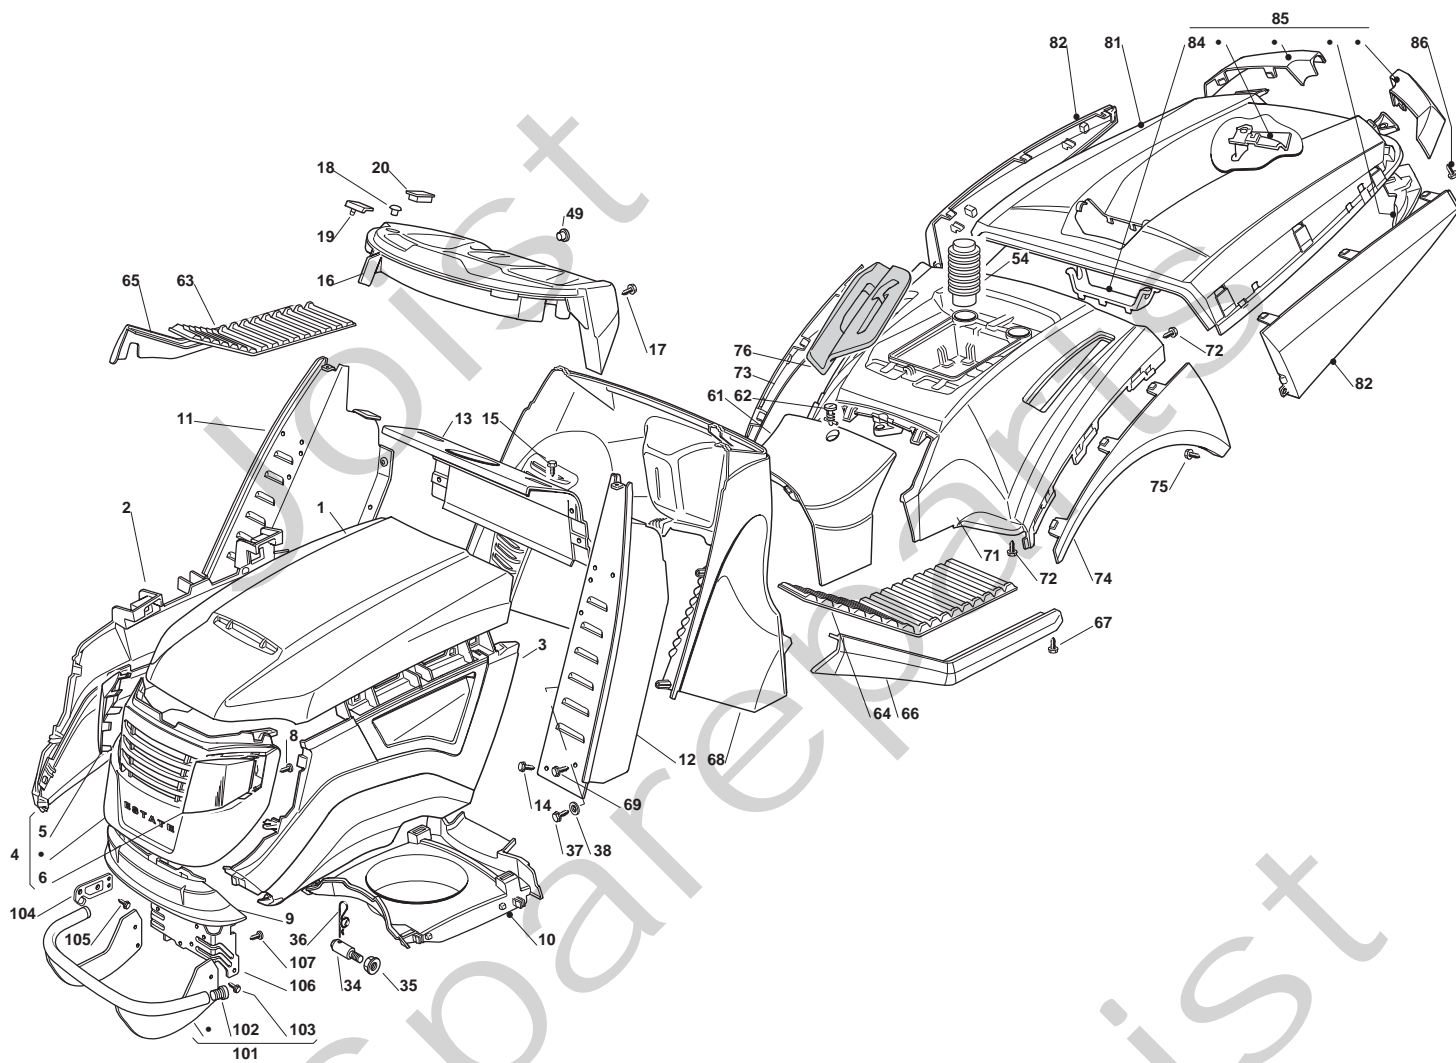

ESTATE GRAND ROYAL

ESTATE GRAND ROYAL

Pos. Fig.	Antal Quantity	Art No Part No	Benämning	Description	Anmärkning Notes
1	1	25076866/0	Upper Engine Hood, Yellow	Upper Engine Hood, Yellow	
2	1	382394611/0	Hood, Right	Hood, Right	
3	1	382394612/0	Hood, Left	Hood, Left	
4	1	82394610/0	Motorhuv	Grey Hood, Front	
5	1	25410876/0	Frontkåpa hö	Right Grill	
6	1	25410877/0	Frontkåpa vä	Left Grill	
8	6	12735403/0	Skruv	Screw	
9	1	25076865/0	Lower Grey Hood, Front	Lower Grey Hood, Front	
10	1	25108031/0	Inmatningstratt	Conveyor	
11	1	382785022/8	Instrumentbrädal hö Stöd	Right Dashboard Supp.	
12	1	382785021/7	Instrumentbrädal vä Stöd	Left Dashboard Supp.	
13	1	82785137/0	Instrumentbrädal hö Stöd	Central Dashboard Supp	
14	2	12735110/0	Skruv	Screw	
15	4	12735110/0	Skruv	Screw	
16	1	325120205/0	Instrumentbräda svart	Dashboard, Black (Cruise Control)	
17	4	12728440/0	Skruv	Screw	
18	2	25120200/0	Lock	Plug	
19	2	25260000/0	Hylsa	Grommet	
34	2	25510068/0	Stift	Pin	
35	2	12293201/0	Mutter	Nut	
36	1	24487998/0	Låsnål	Cotter Pin	
37	2	12731350/0	Skruv	Screw	
38	2	12521330/0	Bricka	Washer	
49	1	25120233/0	Lock	Cap	
54	2	25737002/0	Styrning	Hood	
61	1	25110307/0	Kåpa	Cover	
62	1	125580020/2	Stift	Pivot	
63	1	25110278/1	Fotsteg hö täcka	Right Footboard Cover	
64	1	25110279/0	Fotsteg Vä täcka	Left Footboard Cover	
65	1	25599000/0	Profil ho	Right Profil	
66	1	25599001/0	Profil va	Left Profil	
67	6	12731580/0	Skruv	Screw	
68	1	25785231/1	Instrumentbrädal Stöd	Dashboard Support	
69	7	12735403/0	Skruv	Screw	
71	1	25109754/0	Wheels Cover	Wheels Cover	
72	4	12735402/0	Skruv	Screw	
73	1	25109753/0	Right Wheel Cover	Right Wheel Cover	
74	1	25109752/0	Left Wheel Cover	Left Wheel Cover	
75	2	12728686/0	Skruv	Screw	
76	1	25207129/0	Kåpa	Cover	
81	1	25110308/0	Kåpa	Grass Catcher Cover	
82	1	382110255/0	Cover Assy	Cover Assy	
84	1	25394009/0	Handtagslock	Handle Cover	
85	1	382110259/0	Angles Assy	Angles Assy	
86	4	12735403/0	Skruv	Screw	
101	1	82869025/0	Ljuddämparskydd	Muffler Protection	
102	2	18737860/0	Plugg	Cap	
103	4	12734995/0	Skruv	Screw	
104	2	325547159/1	Trombocyt	Plate	
105	4	12731580/0	Skruv	Screw	
106	1	25774301/1	Motorhuv	Engine Hood Support	
107	5	12735403/0	Skruv	Screw