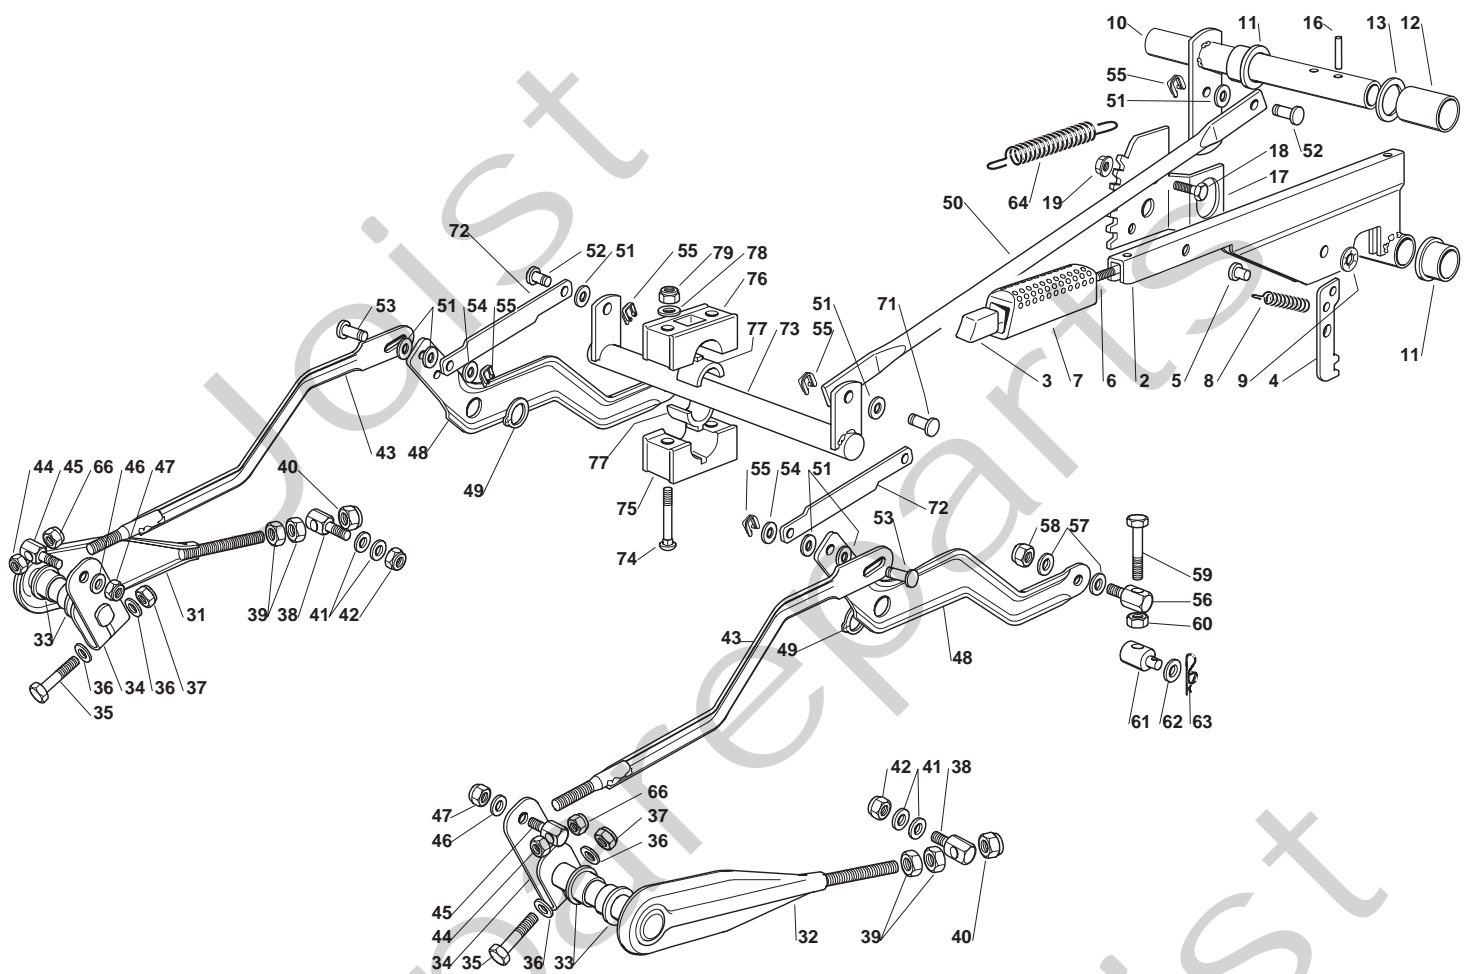

ESTATE GRAND ROYAL

ESTATE GRAND ROYAL

Pos. Fig.	Antal Quantity	Art No Part No	Benämning	Description	Anmärkning Notes
2	1	82318139/0	Spak	Lever	
3	1	25605000/1	Tryckring	Button	
4	1	25470901/0	Dog	Dog	
5	1	25510011/0	Stift	Pin	
6	1	25033002/0	Länk	Rod	
7	1	325394536/0	Knopp	Knob	
8	1	25430208/0	Fjäder	Spring	
9	1	12604899/0	Låsbricka	Crown Fastener	
10	1	382000551/0	Axel	Axle	
11	2	22034523/0	Bussning	Bush	
12	1	25160025/0	Distans	Spacer	
13	1	22672153/0	Bricka	Washer	
16	2	12620206/0	Stift	Pin	
17	1	25735506/1	Sector	Sector	
18	2	12792611/0	Skruv	Screw	
19	2	12293201/0	Mutter	Nut	
31	1	82318159/0	Right Lever (Mod. 122)	Right Lever	
32	1	82318161/0	Left Lever (Mod. 122)	Left Lever	
33	4	25040605/0	Kompass	Bush	
34	2	25318161/0	Arm	Lever	
35	2	12691700/0	Skruv	Screw	
36	4	12521350/0	Bricka	Washer	
37	2	12155000/0	Mutter	Nut	
38	2	25510056/0	Stift	Pin	
39	4	12295200/0	Mutter	Nut	
40	2	12156602/0	Mutter	Nut	
41	4	25670008/1	Bricka	Washer	
42	2	12156602/0	Mutter	Nut	
43	2	82000477/2	Vevstake	Connecting Rod	
44	2	12155000/0	Mutter	Nut	
45	2	125510055/1	Stift	Pin	
46	2	12521350/0	Bricka	Washer	
47	2	12155000/0	Mutter	Nut	
48	2	25318153/1	Spännarm	Rear Lever	
49	2	12609255/0	Seegerring	Seeger	
50	1	325033071/0	Vevstake	Connecting Rod	
51	7	25670011/0	Bricka	Washer	
52	2	125510117/0	Stift	Pin	
53	2	125510048/1	Stift	Pin	
54	2	12521350/0	Bricka	Washer	
55	5	12436050/0	Trombocyt	Plate	
56	2	25510056/0	Stift	Pin	
57	4	25670008/1	Bricka	Washer	
58	2	12156602/0	Mutter	Nut	
59	2	12794985/0	Skruv	Screw	
60	2	12295200/0	Mutter	Nut	
61	2	25510070/0	Stift	Pin	
62	2	12523090/0	Bricka	Washer	
63	2	24487998/0	Låsnål	Cotter Pin	
64	1	25430218/0	Fjäder	Spring	
66	2	12293200/0	Mutter	Nut	
71	1	125510048/1	Stift	Pin	
72	2	325318223/0	Spak	Lever	
73	1	382000585/0	Axel	Axle	
74	4	112815271/0	Skruv	Screw	
75	2	325785355/0	Stöd	Bracket	
76	2	325785354/0	Stöd	Bracket	
77	4	325034003/0	Bussning	Brass	
78	4	12523040/0	Bricka	Washer	
79	4	12154510/0	Mutter	Nut