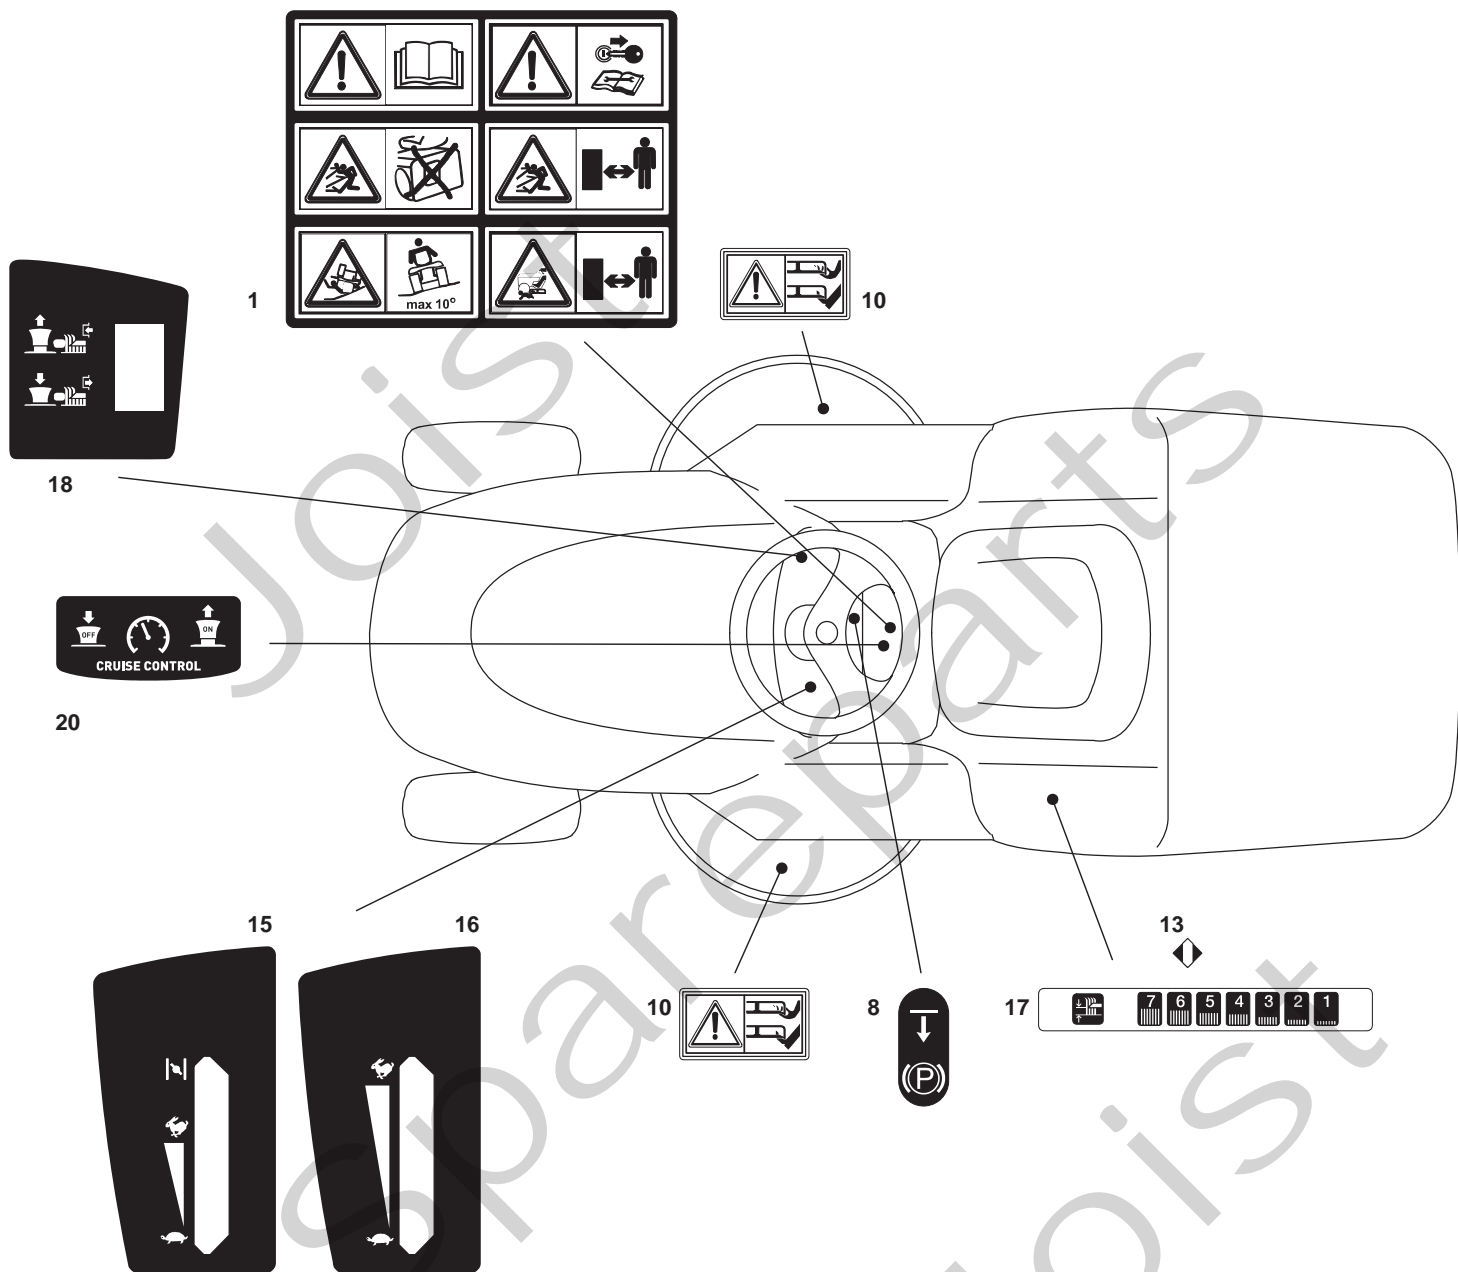

ESTATE GRAND ROYAL

ESTATE GRAND ROYAL

Pos. Fig.	Antal Quantity	Art No Part No	Benämning	Description	Anmärkning Notes
2	1	82400003/1	Avsluta Skydd	Ejection Guard	
3	1	25869043/0	Support	Support	
4	2	18566112/0	Plugg	Cap	
5	2	12689515/0	Skruv	Screw	
6	2	12154510/0	Mutter	Nut	
7	2	25510022/0	Stift	Pin	
8	2	24487998/0	Låsnål	Cotter Pin	
9	1	24487999/0	Låsnål	Cotter Pin	
22	1	25519997/1	Weight	Weight	
23	3	12760520/0	Skruv	Screw	
24	3	12155000/0	Mutter	Nut	
42	1	82735502/0	Fäste	Bracket Right Hitch Support	
43	1	25774213/0	Fäste	Bracket Left Hitch Support	
44	1	382033105/1	Stång	Rod	
45	1	25510021/1	Stift	Pin	
46	2	24487999/0	Låsnål	Cotter Pin	
51	1	82180050/0	Batteriladdare	Battery Charger	
72	1	25140092/0	Deflektor	Deflector	
73	1	25394005/0	Styre	Handle	
74	1	25510077/0	Stift	Pin	
75	1	25430245/0	Fjäder	Spring	
76	1	12735405/0	Skruv	Screw	
77	1	25280000/1	Handtag	Handgrip	
78	1	25840011/1	Stång	Elastic Tie Rod	
79	2	25253004/0	Hake	Hook	