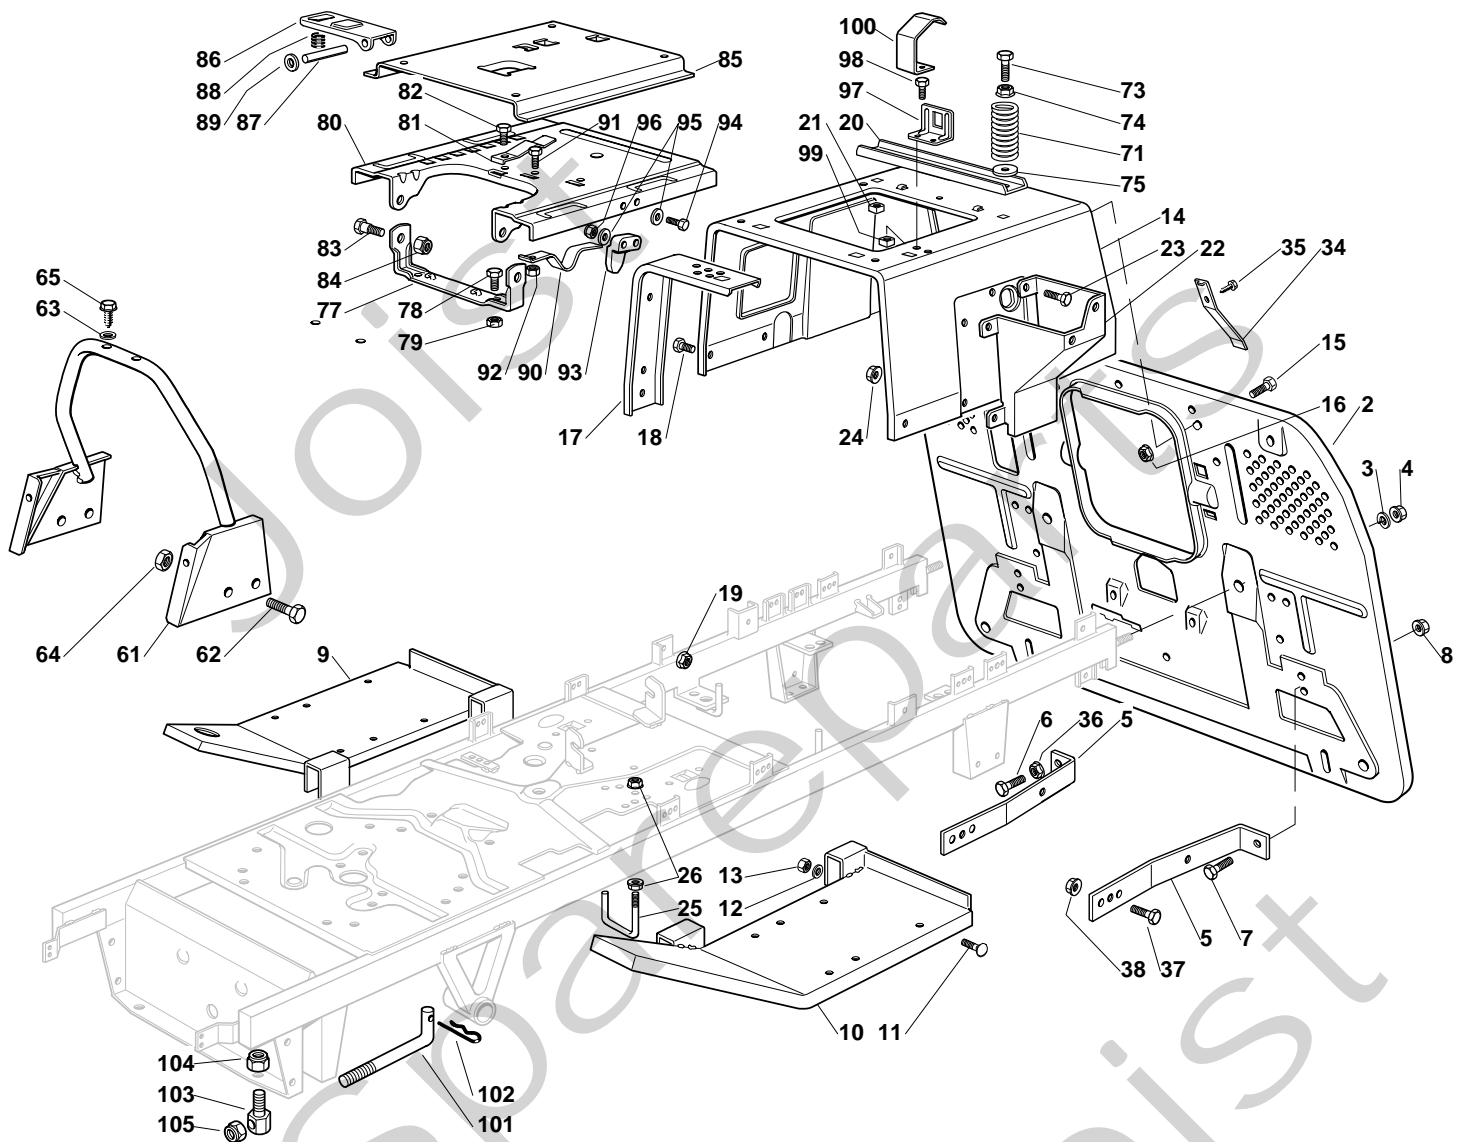

ESTATE GRAND ROYAL

Pos. Fig.	Antal Quantity	Art No Part No	Benämning	Description	Anmärkning Notes
3	2	12585100/0	Grower	Grower	
4	2	12295200/0	Mutter	Nut	
5	2	25774273/1	Reduktion	Stiffening	
6	1	12691100/0	Skruv	Left Screw	
7	3	12793102/0	Skruv	Screw	
8	4	12293201/0	Mutter	Nut	
9	1	382510041/2	Fotsteg-hö Stöd	Right Footboard Support	
10	1	382510043/2	Fotsteg-Vä Stöd	Left Footboard Support	
11	4	12815245/0	Skruv	Screw	
12	4	12523040/0	Bricka	Washer	
13	4	12154510/0	Mutter	Nut	
14	1	325785133/4	Seat Support	Seat Support	
15	5	12791011/0	Skruv	Screw	
16	5	12292102/0	Mutter	Nut	
17	2	25650065/0	Reduktion	Stiffening	
18	6	12791011/0	Skruv	Screw	
19	6	12292102/0	Mutter	Nut	
20	1	25650067/0	Reduktion	Stiffening	
21	2	12360420/0	Mutter	Nut	
22	1	325785137/1	Stöd	Support	
23	4	12791011/0	Skruv	Screw	
24	4	12292102/0	Mutter	Nut	
25	1	25580019/0	Remstyrning	Belt Guide (Hydro)	
26	2	12292102/0	Mutter	Nut	
34	1	25430238/0	Fjäder	Spring	
35	1	12731580/0	Skruv	Screw	
36	1	12293200/0	Mutter	Nut	
37	2	12793102/0	Skruv	Screw	
38	2	12293201/0	Mutter	Nut	
61	1	382650045/0	Chassi	Chassis	
62	4	12792611/0	Skruv	Screw	
63	2	12521330/0	Bricka	Washer	
64	4	12292102/0	Mutter	Nut	
65	2	12731350/0	Skruv	Screw	
71	2	125430257/1	Fjäder	Spring	
73	2	25943001/0	Skruv	Screw	
74	2	12293201/0	Mutter	Nut	
75	2	12523070/0	Bricka	Washer	
77	1	82774207/0	Seat Clamp Support	Seat Clamp Support	
78	2	12792611/0	Skruv	Screw	
79	2	12293201/0	Mutter	Nut	
80	1	25785149/2	Lufffilterhus	Fixed Seat Supp.	
81	1	25430203/0	Fjäder	Spring	
82	1	12731580/0	Skruv	Screw	
83	2	22524970/2	Stift	Pin	
84	2	12155010/0	Mutter	Nut	
85	1	325785147/1	Seat Support	Seat Support	
86	1	325318109/1	Spak	Stop Lever	
87	1	25510000/0	Stift	Pin	
88	1	125430202/1	Fjäder	Spring	
89	2	12604897/0	Bricka	Washer	
90	1	25430223/2	Fjäder	Spring	
91	1	12789000/0	Skruv	Screw	
92	1	12154330/0	Mutter	Nut	
93	1	25060033/0	Fäste	Cam	
94	2	12815050/0	Skruv	Screw	
95	4	12521320/0	Bricka	Washer	
96	2	12154330/0	Mutter	Nut	
97	1	25755025/1	Fästvinkel	Bracket	
98	2	12735110/0	Skruv	Screw	
99	2	12437502/0	Trombocyt	Plate	
100	1	25430255/0	Fjäder	Spring	
101	2	125510119/0	Stång	Tie Rod	
102	2	24487997/0	Bricka	Washer	
103	2	25510040/1	Stift	Pin	
104	2	12155000/0	Mutter	Nut	

ESTATE GRAND ROYAL