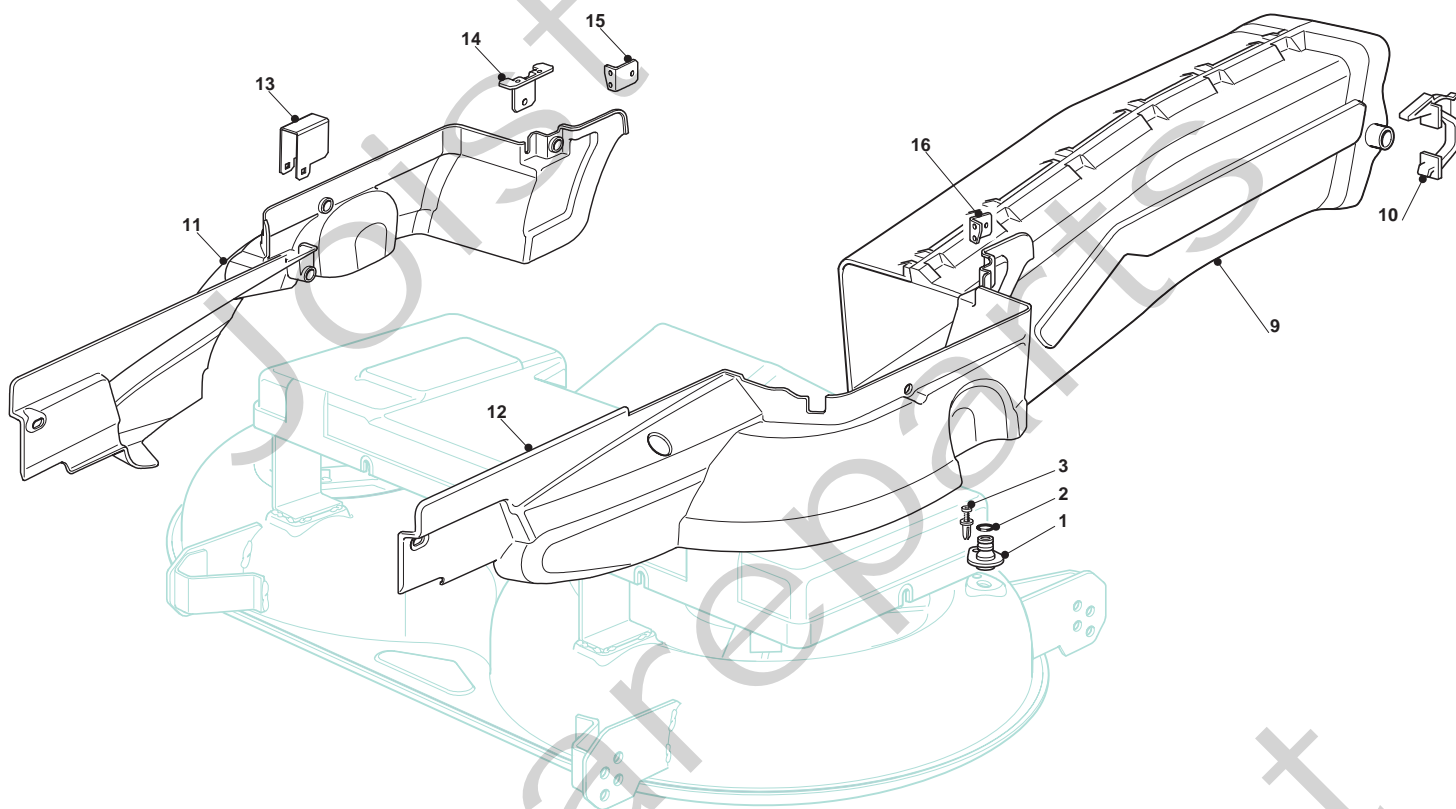

ESTATE GRAND ROYAL

Pos. Fig.	Antal Quantity	Art No Part No	Benämning	Description	Anmärkning Notes
1	2	25033060/0	Water Hose Connection	Water Hose Connection	
2	2	19035000/0	O ring	Or Ring	
3	2	12500030/0	Rivet	Rivet	
9	1	382108020/0	Inmatningstratt	Conveyor	
10	2	25774373/0	Fäste	Clamp	
11	1	325060142/0	Skydd	Protection	
12	1	325060143/0	Skydd	Protection	
13	2	325774267/0	Fäste	Clamp	
14	2	325774423/0	Fäste	Clamp	
15	1	325774425/0	Fäste	Clamp	
16	1	325774421/0	Fäste	Clamp