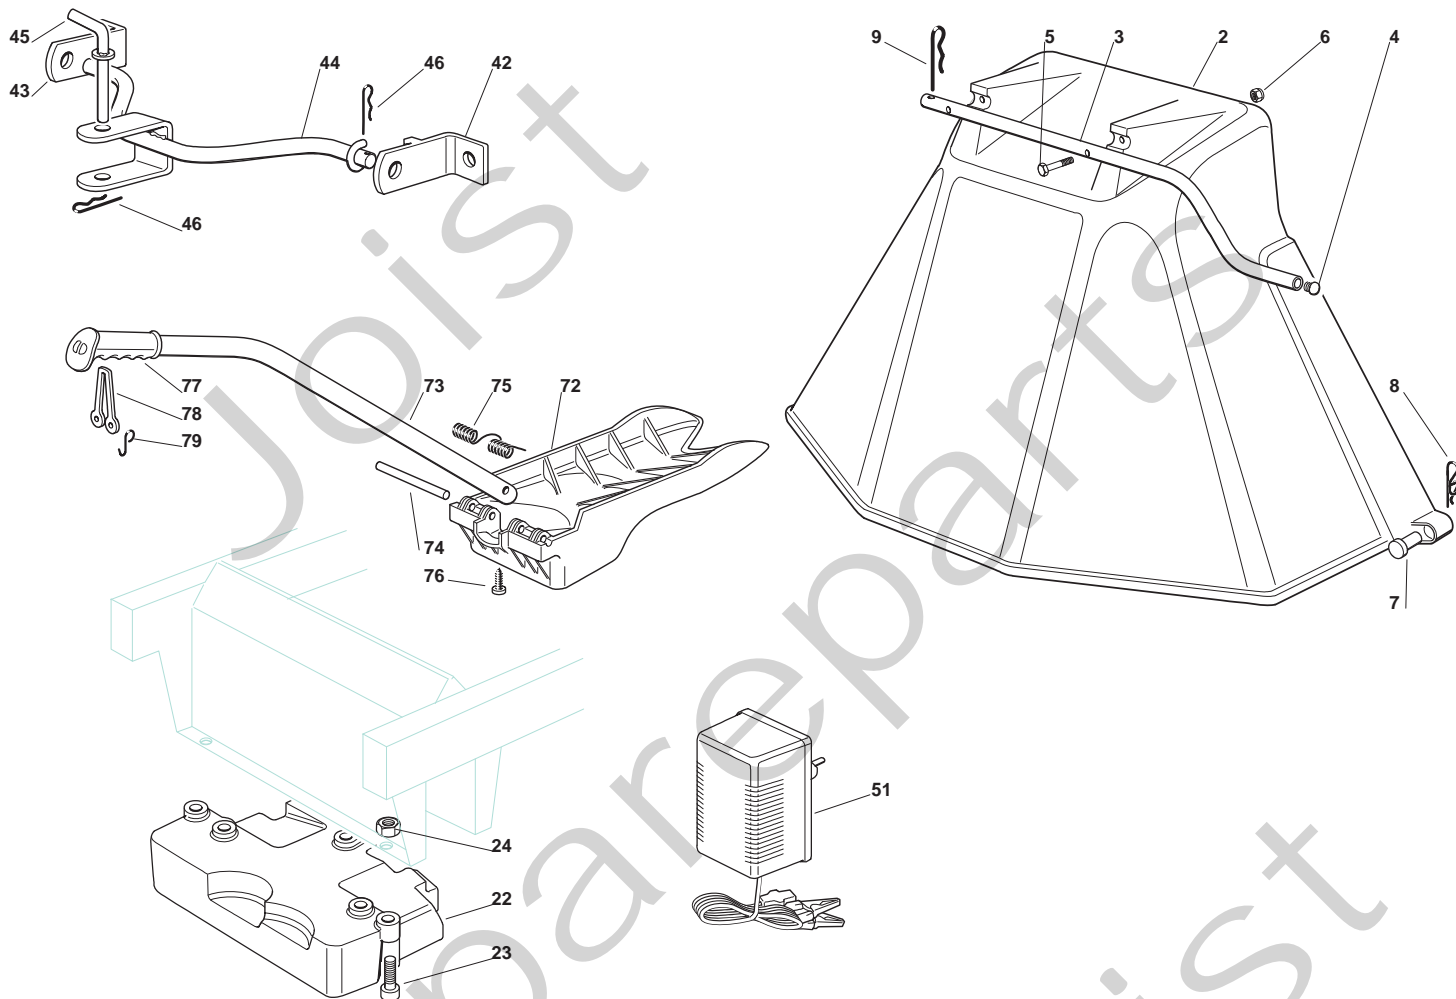

ESTATE GRAND ROYAL

ESTATE GRAND ROYAL

Pos. Fig.	Antal Quantity	Art No Part No	Benämning	Description	Anmärkning Notes
2	1	82400003/1	Avsluta Skydd	Ejection Guard	
3	1	25869043/0	Support	Support	
4	2	18566112/0	Plugg	Cap	
5	2	12689515/0	Skruv	Screw	
6	2	12154510/0	Mutter	Nut	
7	2	25510022/0	Stift	Pin	
8	2	24487998/0	Låsnål	Cotter Pin	
9	1	24487999/0	Låsnål	Cotter Pin	
22	1	25519997/1	Weight	Weight	
23	3	12760520/0	Skruv	Screw	
24	3	12155000/0	Mutter	Nut	
42	1	82735502/0	Fäste	Bracket Right Hitch Support	
43	1	25774213/0	Fäste	Bracket Left Hitch Support	
44	1	382033105/1	Stång	Rod	
45	1	25510021/1	Stift	Pin	
46	2	24487999/0	Låsnål	Cotter Pin	
51	1	82180050/0	Batteriladdare	Battery Charger	
72	1	25140092/0	Deflektor	Deflector	
73	1	25394005/0	Styre	Handle	
74	1	25510077/0	Stift	Pin	
75	1	25430245/0	Fjäder	Spring	
76	1	12735405/0	Skruv	Screw	
77	1	25280000/1	Handtag	Handgrip	
78	1	25840011/1	Stång	Elastic Tie Rod	
79	2	25253004/0	Hake	Hook	