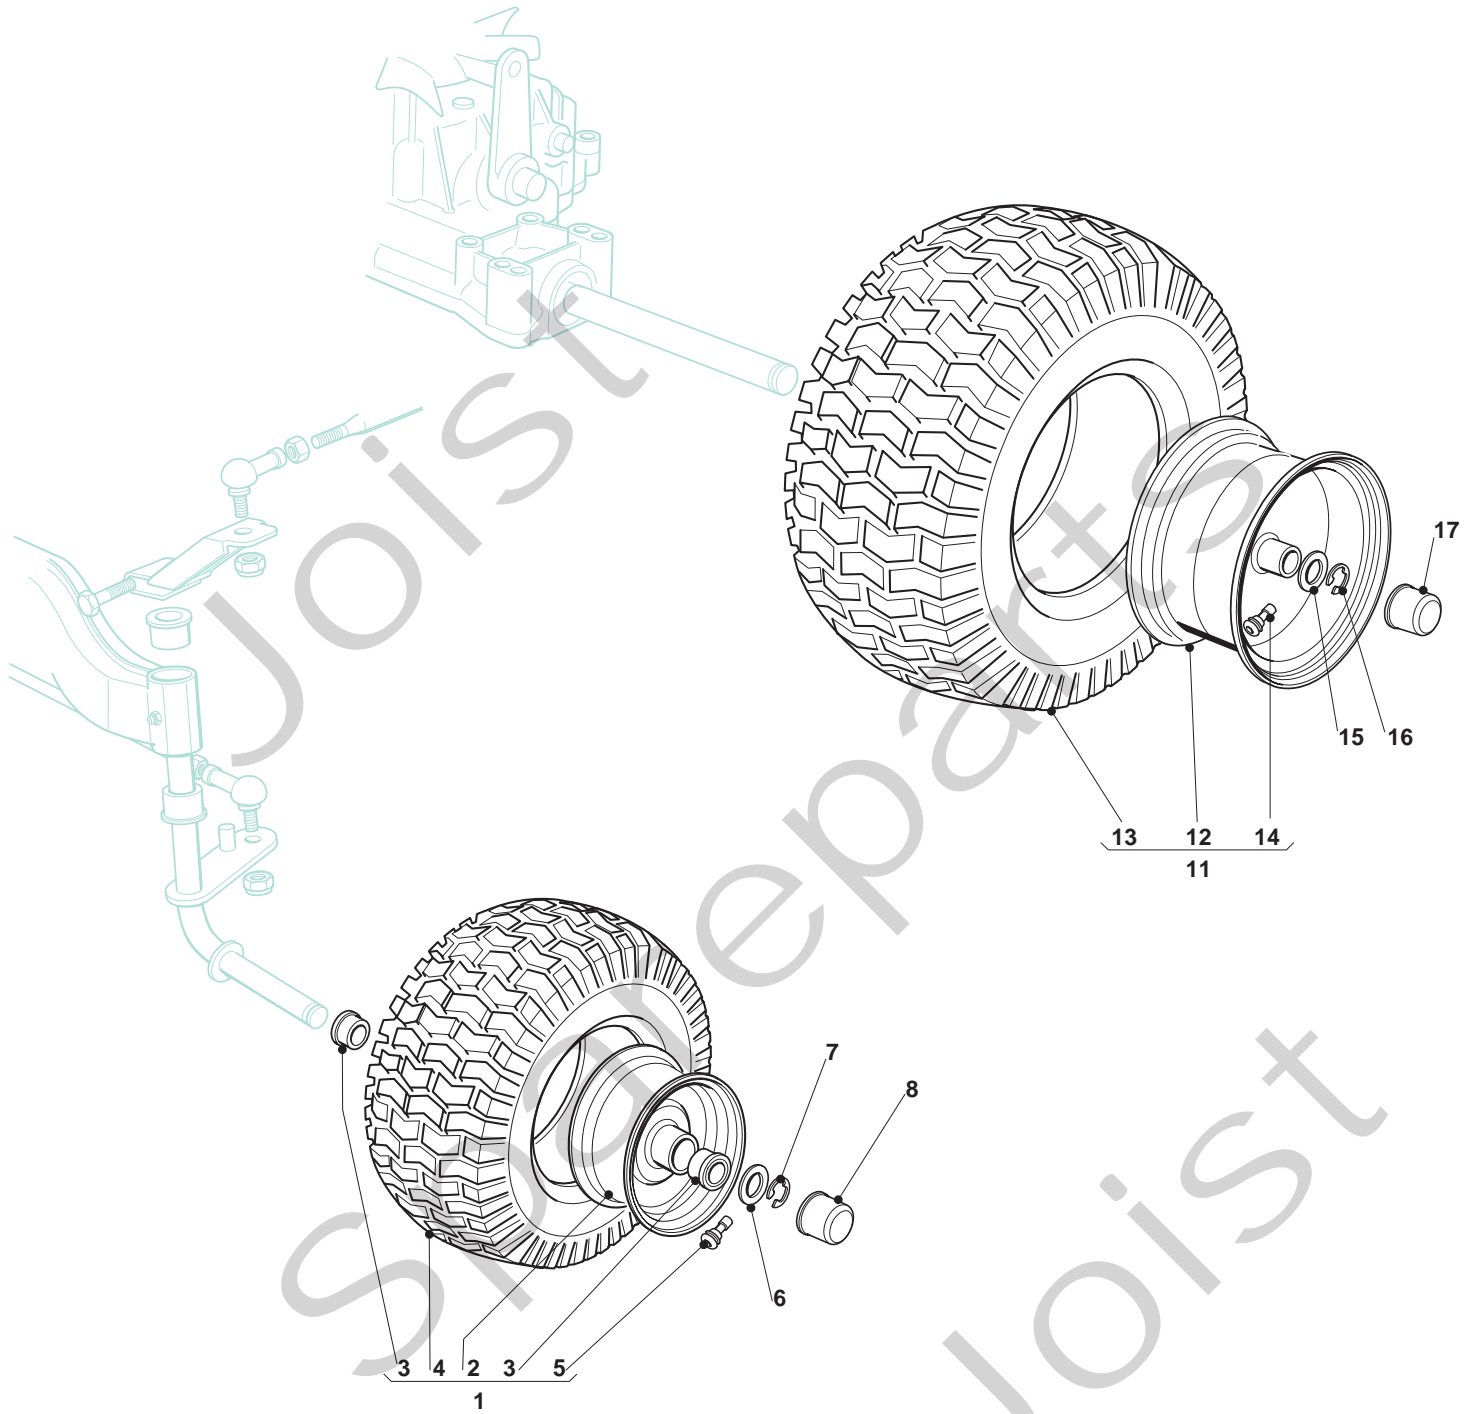

ESTATE GRAND ROYAL

Pos. Fig.	Antal Quantity	Art No Part No	Benämning	Description	Anmärkning Notes
1	2	82680008/1	Framhjul Kpl	Front Wheel	
2	2	82000590/1	Rimm	Rimm	
3	4	25122200/2	Kullager	Bearing	
4	2	27590053/0	Dack	Shoe Deli Tire	
5	2	25950000/0	Ventil	Valve	
6	2	25670005/1	Bricka	Washer	
7	2	12001000/0	Låsring	Snap Ring	
8	2	22110230/0	Huvstöd	Cap	
11	2	82680006/0	Bakrehjul	Rear Wheel	
12	2	82000592/0	Rimm	Rimm	
13	2	25590003/0	Dack	Tire	
14	2	25950000/0	Ventil	Valve	
15	2	25670005/1	Bricka	Washer	
16	2	12001010/0	Låsring	Benzing	
17	2	22110230/0	Huvstöd	Cap